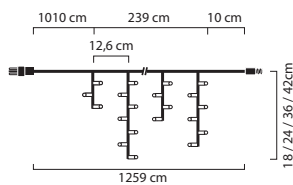

LED Eisregenkerette 13 m mit 100 LED.

*extensible jusqu'à 1200 LED / 120 m.

6. Verlängerungslichterkerette

4921-817

LED Eisregenkerette 2,5 m mit 100 LED.

7. Start-Set

4922-817

LED Eisregenkerette 13 m mit 100 LED.