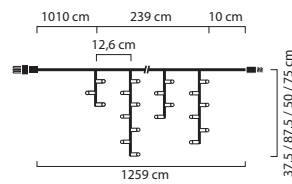

5. Start-Set

4920-817

LED Eisregenkerette 13 m mit 100 LED.