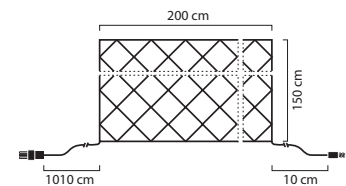

*erweiterbar bis 1200 LED's/120 m.

8. Verlängerungslichterkerette

4923-817

LED Eisregenkerette 2,5 m mit 100 LED.

9. Start-Set

4940-817

LED Lichternetz 2 m mit 104 LED.

*erweiterbar bis 1200 LED's/120 m.