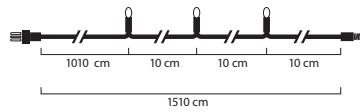

KONSTSMIDE PREMIUM SYSTEM 31V-LED

1. Start-Set

4910-817

LED Lichterkette 15 m mit 50 LED.