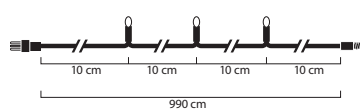

4912-817

LED Lichterkette 20 m mit 100 LED.

*erweiterbar bis 1200 LED's/120 m.

4. Verlängerungslichterkerette

4913-817

LED Lichterkette 10 m mit 100 LED.

5. Start-Set

4920-817