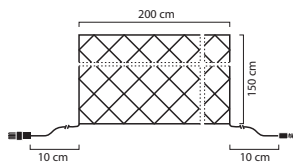

10. Verlängerungslichterkerette

4941-817

LED Lichternetz 2 m mit 104 LED.