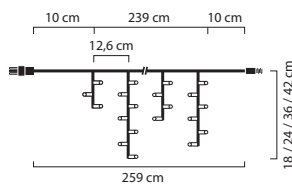

8. Verlängerungslichterkerette

4923-817

LED Eisregenkerette 2,5 m mit 100 LED.