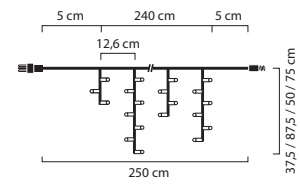

LED Eisregenkerette 13 m mit 100 LED.

*extensible jusqu'à 1200 LED / 120 m.

6. Verlängerungslichterkerette

4921-817

LED Eisregenkerette 2,5 m mit 100 LED.

7. Start-Set

4922-817

LED Eisregenkerette 13 m mit 100 LED.