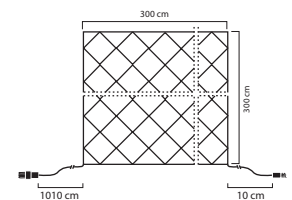

11. Start-Set

4942-817

LED Lichternetz 3 m mit 240 LED.