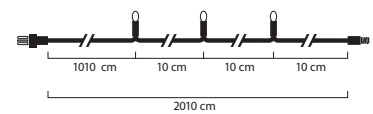

3. Start-Set

4912-817

LED Lichterkette 20 m mit 100 LED.