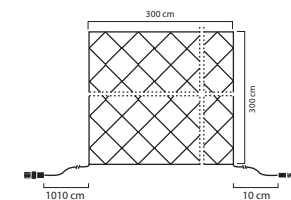

12. Verlängerungslichterkerette

4943-817

LED Lichternetz 3 m mit 240 LED.