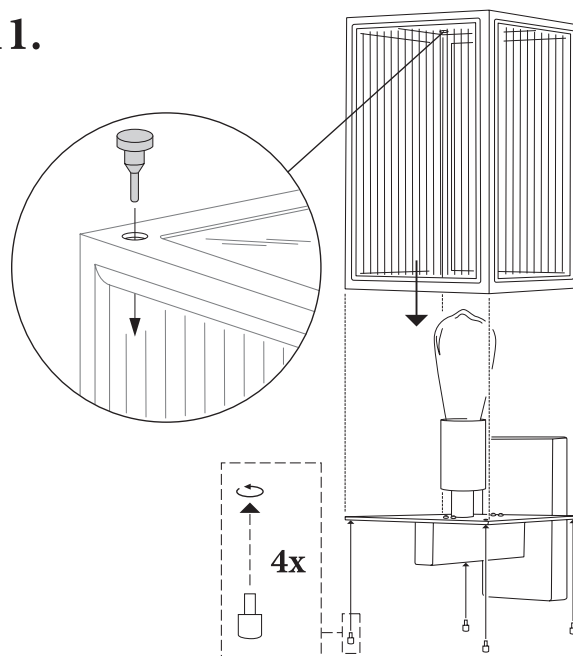

10.

11.

1. ALTERNATIVE B.

2.

3.

4.

5.

6.