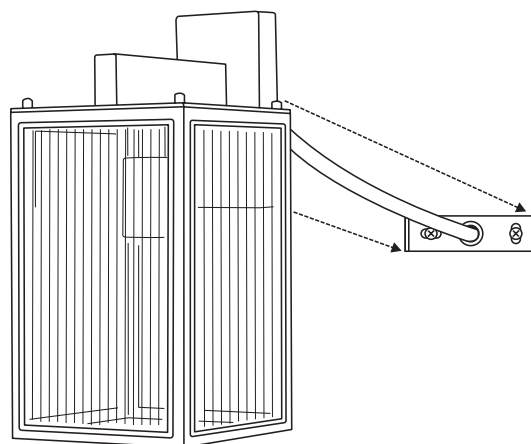

10.

11.

1. ALTERNATIVE B.

2.

3.

4.

5.

6.