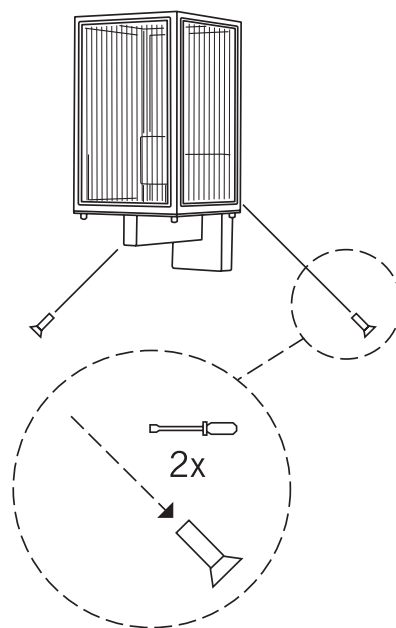

1. ALTERNATIVE A.