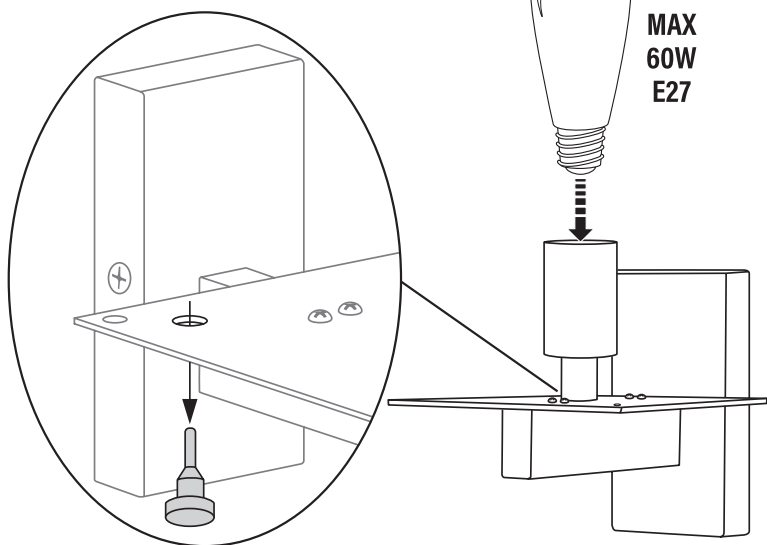

10.

11.

1. ALTERNATIVE B.

2.

3.

4.

5.

6.