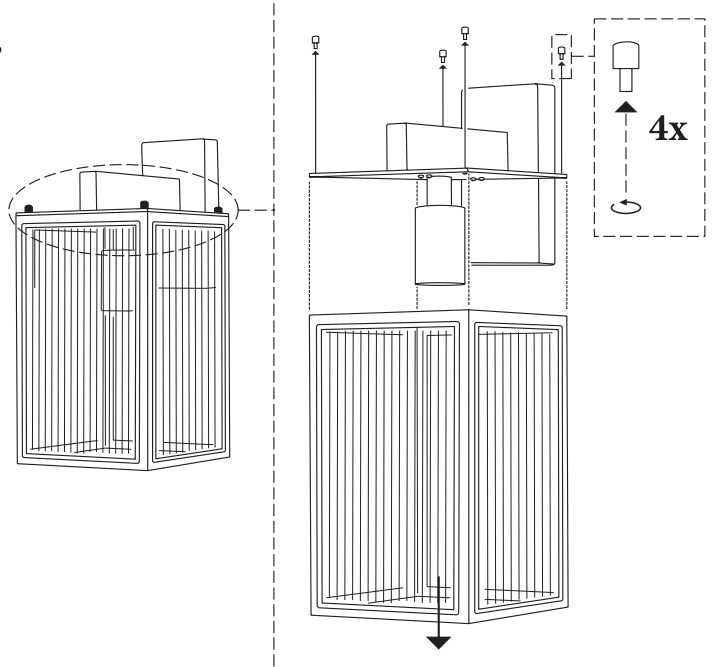

- SE - Monteringsanvisning Vägglampa. Får endast installeras av behörig elektriker.
- DE - Montageanleitung Wandleuchte. Die Leuchte ist von einem qualifizierten Elektriker zu installieren.
- GB - Installation instructions Wall light. The light fitting must be installed by a qualified electrician.
- FR - Instructions de montage Lanterne. L'armature doit être installée par un électricien professionnel.
- FI - Asennusohje Seinävalaisin. Valaisimen saa asentaa vain ammattitaitoinen sähkömies.
- NL - Montagevoorschriften Wandlamp. Het armatuur moet geïnstalleerd worden door een erkend elektricien.
- DK - Monteringsanvisning til væglampe. Armaturet skal installeres af en autoriseret elektriker.
- NO - Monteringsanvisning vegglykt. Kan kun monteres av autorisert installatør.
- PL - Instrukcja montażu lampy ściennej. Instalacja powinna być wykonana przez wykwalifikowanego elektryka.
- ES - Instrucciones de instalación Lámpara de pared. La instalación tiene que hacerse por un electricista.
- IT - Istruzioni per il montaggio Lampione a muro. L'installazione va fatta da un elettricista specializzato.
- CZ - Pokyny pro montáž nástěnného svítidla. Smí být instalováno pouze elektrikářem.
- SK - Pokyny na inštaláciu nástenného svietidla. Uchytenie svietidla musí inštalovať kvalifikovaný elektrikár.
- EE - Seinavalgusti paigaldusjuhendid. Valgusti peab paigaldama kvalifitseeritud elektrik.
- LV - Sienas gaismas uzstādīšanas instrukcijas. Apgaismes ierīci drīkst uzstādīt tikai kvalificēts elektriķis.
- LT - Sieninio šviestuvo montavimo instrukcija. Šviestuvą turi sumontuoti kvalifikuotas elektrikas.
- RU - Инструкции по установке настенного светильника. Установку осветительной арматуры должен выполнять квалифицированный электрик.

9.

10.

11.

1. ALTERNATIVE B.

2.

3.

4.

5.

6.

7.

8.

9.

10.

11.