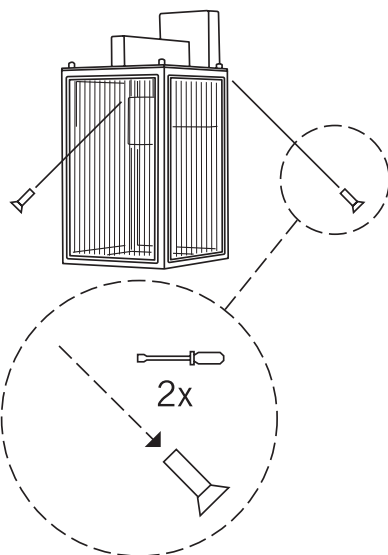

- SE - Monteringsanvisning Vägglampa. Får endast installeras av behörig elektriker.
- DE - Montageanleitung Wandleuchte. Die Leuchte ist von einem qualifizierten Elektriker zu installieren.
- GB - Installation instructions Wall light. The light fitting must be installed by a qualified electrician.
- FR - Instructions de montage Lanterne. L'armature doit être installée par un électricien professionnel.
- FI - Asennusohje Seinävalaisin. Valaisimen saa asentaa vain ammattitaitoinen sähkömies.
- NL - Montagevoorschriften Wandlamp. Het armatuur moet geïnstalleerd worden door een erkend elektricien.
- DK - Monteringsanvisning til væglampe. Armaturet skal installeres af en autoriseret elektriker.
- NO - Monteringsanvisning vegglykt. Kan kun monteres av autorisert installatør.
- PL - Instrukcja montażu lampy ściennej. Instalacja powinna być wykonana przez wykwalifikowanego elektryka.
- ES - Instrucciones de instalación Lámpara de pared. La instalación tiene que hacerse por un electricista.
- IT - Istruzioni per il montaggio Lampione a muro. L'installazione va fatta da un elettricista specializzato.
- CZ - Pokyny pro montáž nástěnného svítidla. Smí být instalováno pouze elektrikářem.
- SK - Pokyny na inštaláciu nástenného svietidla. Uchytenie svietidla musí inštalovať kvalifikovaný elektrikár.
- EE - Seinavalgusti paigaldusjuhendid. Valgusti peab paigaldama kvalifitseeritud elektrik.
- LV - Sienas gaismas uzstādīšanas instrukcijas. Apgaismes ierīci drīkst uzstādīt tikai kvalificēts elektriķis.
- LT - Sieninio šviestuvo montavimo instrukcija. Šviestuvą turi sumontuoti kvalifikuotas elektrikas.
- RU - Инструкции по установке настенного светильника. Установку осветительной арматуры должен выполнять квалифицированный электрик.

9.

10.

11.

1. ALTERNATIVE B.

2.

3.

4.

5.