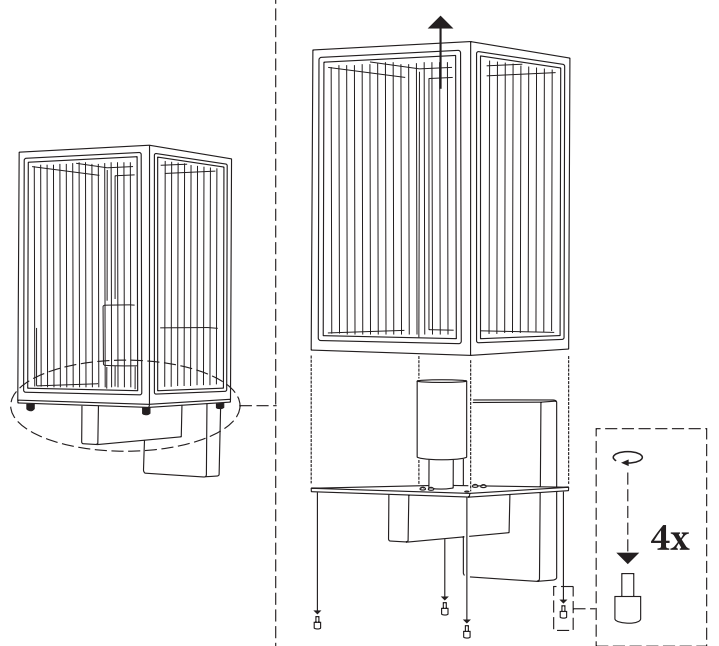

- SE - Monteringsanvisning Vägglampa. Får endast installeras av behörig elektriker.
- DE - Montageanleitung Wandleuchte. Die Leuchte ist von einem qualifizierten Elektriker zu installieren.
- GB - Installation instructions Wall light. The light fitting must be installed by a qualified electrician.
- FR - Instructions de montage Lanterne. L'armature doit être installée par un électricien professionnel.
- FI - Asennusohje Seinävalaisin. Valaisimen saa asentaa vain ammattitaitoinen sähkömies.
- NL - Montagevoorschriften Wandlamp. Het armatuur moet geïnstalleerd worden door een erkend elektricien.
- DK - Monteringsanvisning til væglampe. Armaturet skal installeres af en autoriseret elektriker.
- NO - Monteringsanvisning vegglykt. Kan kun monteres av autorisert installatør.
- PL - Instrukcja montażu lampy ściennej. Instalacja powinna być wykonana przez wykwalifikowanego elektryka.
- ES - Instrucciones de instalación Lámpara de pared. La instalación tiene que hacerse por un electricista.
- IT - Istruzioni per il montaggio Lampione a muro. L'installazione va fatta da un elettricista specializzato.
- CZ - Pokyny pro montáž nástěnného svítidla. Smí být instalováno pouze elektrikářem.
- SK - Pokyny na inštaláciu nástenného svietidla. Uchytenie svietidla musí inštalovať kvalifikovaný elektrikár.
- EE - Seinavalgusti paigaldusjuhendid. Valgusti peab paigaldama kvalifitseeritud elektrik.
- LV - Sienas gaismas uzstādīšanas instrukcijas. Apgaismes ierīci drīkst uzstādīt tikai kvalificēts elektriķis.
- LT - Sieninio šviestuvo montavimo instrukcija. Šviestuvą turi sumontuoti kvalifikuotas elektrikas.
- RU - Инструкции по установке настенного светильника. Установку осветительной арматуры должен выполнять квалифицированный электрик.

9.

10.

11.

1. ALTERNATIVE B.

2.

3.

4.

5.