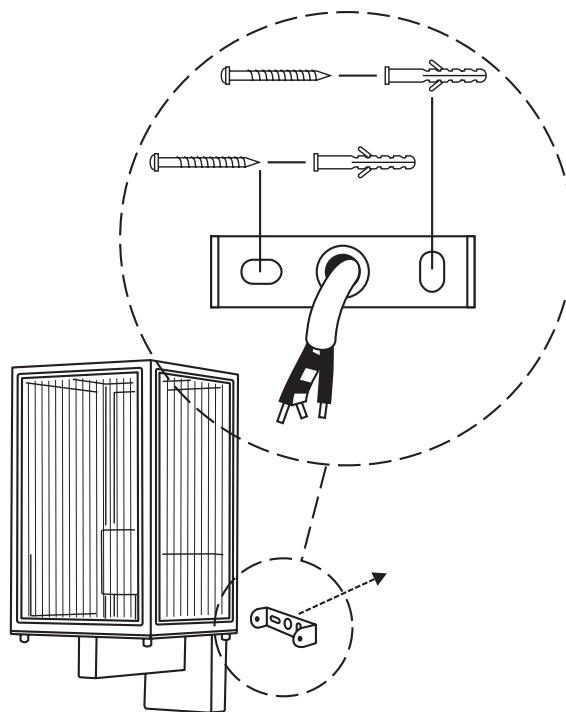

1. SE - Monteringsanvisning Vägglampa. Får endast installeras av behörig elektriker.
2. DE - Montageanleitung Wandleuchte. Die Leuchte ist von einem qualifizierten Elektriker zu installieren.
3. GB - Installation instructions Wall light. The light fitting must be installed by a qualified electrician.
4. FR - Instructions de montage Lanterne. L'armature doit être installée par un électricien professionnel.
5. FI - Asennusohje Seinävalaisin. Valaisimen saa asentaa vain ammattitaitoinen sähkömies.
6. NL - Montagevoorschriften Wandlamp. Het armatuur moet geïnstalleerd worden door een erkend elektricien.
7. DK - Monteringsanvisning til væglampe. Armaturet skal installeres af en autoriseret elektriker.
8. NO - Monteringsanvisning vegglykt. Kan kun monteres av autorisert installatør.
9. PL - Instrukcja montażu lampy ściennej. Instalacja powinna być wykonana przez wykwalifikowanego elektryka.
10. ES - Instrucciones de instalación Lámpara de pared. La instalación tiene que hacerse por un electricista.
11. IT - Istruzioni per il montaggio Lampione a muro. L'installazione va fatta da un elettricista specializzato.
12. CZ - Pokyny pro montáž nástěnného svítidla. Smí být instalováno pouze elektrikářem.
13. SK - Pokyny na inštaláciu nástenného svietidla. Uchytenie svietidla musí inštalovať kvalifikovaný elektrikár.
14. EE - Seinavalgusti paigaldusjuhendid. Valgusti peab paigaldama kvalifitseeritud elektrik.
15. LV - Sienas gaismas uzstādīšanas instrukcijas. Apgaismes ierīci drīkst uzstādīt tikai kvalificēts elektriķis.
16. LT - Sieninio šviestuvo montavimo instrukcija. Šviestuvą turi sumontuoti kvalifikuotas elektrikas.
17. RU - Инструкции по установке настенного светильника. Установку осветительной арматуры должен выполнять квалифицированный электрик.