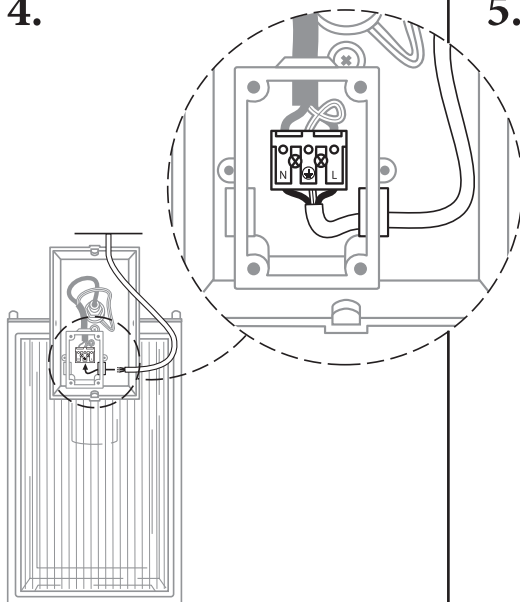

- SE - Monteringsanvisning Vägglampa. Får endast installeras av behörig elektriker.
- DE - Montageanleitung Wandleuchte. Die Leuchte ist von einem qualifizierten Elektriker zu installieren.
- GB - Installation instructions Wall light. The light fitting must be installed by a qualified electrician.
- FR - Instructions de montage Lanterne. L'armature doit être installée par un électricien professionnel.
- FI - Asennusohje Seinävalaisin. Valaisimen saa asentaa vain ammattitaitoinen sähkömies.
- NL - Montagevoorschriften Wandlamp. Het armatuur moet geïnstalleerd worden door een erkend elektricien.
- DK - Monteringsanvisning til væglampe. Armaturet skal installeres af en autoriseret elektriker.
- NO - Monteringsanvisning vegglykt. Kan kun monteres av autorisert installatør.
- PL - Instrukcja montażu lampy ściennej. Instalacja powinna być wykonana przez wykwalifikowanego elektryka.
- ES - Instrucciones de instalación Lámpara de pared. La instalación tiene que hacerse por un electricista.
- IT - Istruzioni per il montaggio Lampione a muro. L'installazione va fatta da un elettricista specializzato.
- CZ - Pokyny pro montáž nástěnného svítidla. Smí být instalováno pouze elektrikářem.
- SK - Pokyny na inštaláciu nástenného svietidla. Uchytenie svietidla musí inštalovať kvalifikovaný elektrikár.
- EE - Seinavalgusti paigaldusjuhendid. Valgusti peab paigaldama kvalifitseeritud elektrik.
- LV - Sienas gaismas uzstādīšanas instrukcijas. Apgaismes ierīci drīkst uzstādīt tikai kvalificēts elektriķis.
- LT - Sieninio šviestuvo montavimo instrukcija. Šviestuvą turi sumontuoti kvalifikuotas elektrikas.
- RU - Инструкции по установке настенного светильника. Установку осветительной арматуры должен выполнять квалифицированный электрик.

9.

10.

11.

1. ALTERNATIVE B.

2.

3.

4.

5.

6.

7.

8.

9.

10.

11.