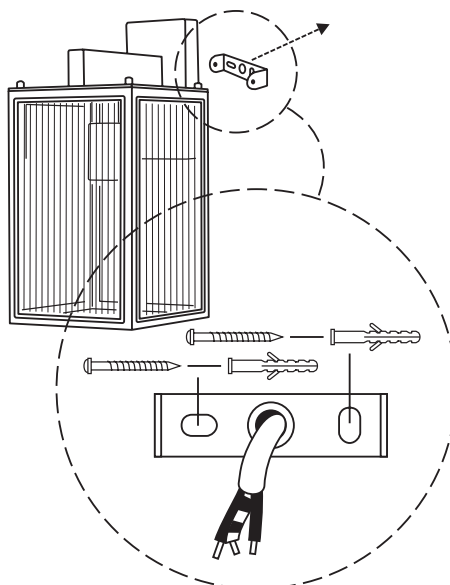

10.

11.

1. ALTERNATIVE B.

2.

3.

4.

5.

6.