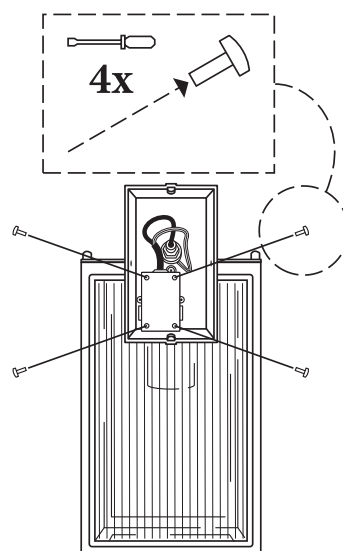

- SE - Monteringsanvisning Vägglampa. Får endast installeras av behörig elektriker.
- DE - Montageanleitung Wandleuchte. Die Leuchte ist von einem qualifizierten Elektriker zu installieren.
- GB - Installation instructions Wall light. The light fitting must be installed by a qualified electrician.
- FR - Instructions de montage Lanterne. L'armature doit être installée par un électricien professionnel.
- FI - Asennusohje Seinävalaisin. Valaisimen saa asentaa vain ammattitaitoinen sähkömies.
- NL - Montagevoorschriften Wandlamp. Het armatuur moet geïnstalleerd worden door een erkend elektricien.
- DK - Monteringsanvisning til væglampe. Armaturet skal installeres af en autoriseret elektriker.
- NO - Monteringsanvisning vegglykt. Kan kun monteres av autorisert installatør.
- PL - Instrukcja montażu lampy ściennej. Instalacja powinna być wykonana przez wykwalifikowanego elektryka.
- ES - Instrucciones de instalación Lámpara de pared. La instalación tiene que hacerse por un electricista.
- IT - Istruzioni per il montaggio Lampione a muro. L'installazione va fatta da un elettricista specializzato.
- CZ - Pokyny pro montáž nástěnného svítidla. Smí být instalováno pouze elektrikářem.
- SK - Pokyny na inštaláciu nástenného svietidla. Uchytenie svietidla musí inštalovať kvalifikovaný elektrikár.
- EE - Seinavalgusti paigaldusjuhendid. Valgusti peab paigaldama kvalifitseeritud elektrik.
- LV - Sienas gaismas uzstādīšanas instrukcijas. Apgaismes ierīci drīkst uzstādīt tikai kvalificēts elektriķis.
- LT - Sieninio šviestuvo montavimo instrukcija. Šviestuvą turi sumontuoti kvalifikuotas elektrikas.
- RU - Инструкции по установке настенного светильника. Установку осветительной арматуры должен выполнять квалифицированный электрик.

9.

10.

11.

1. ALTERNATIVE B.

2.

3.

4.

5.