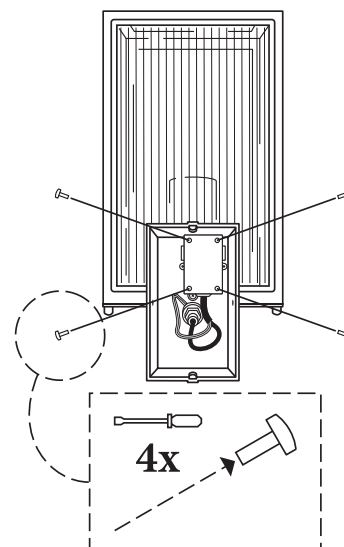

1. SE - Monteringsanvisning Vägglampa. Får endast installeras av behörig elektriker.
2. DE - Montageanleitung Wandleuchte. Die Leuchte ist von einem qualifizierten Elektriker zu installieren.
3. GB - Installation instructions Wall light. The light fitting must be installed by a qualified electrician.
4. FR - Instructions de montage Lanterne. L'armature doit être installée par un électricien professionnel.
5. FI - Asennusohje Seinävalaisin. Valaisimen saa asentaa vain ammattitaitoinen sähkömies.
6. NL - Montagevoorschriften Wandlamp. Het armatuur moet geïnstalleerd worden door een erkend elektricien.
7. DK - Monteringsanvisning til væglampe. Armaturet skal installeres af en autoriseret elektriker.
8. NO - Monteringsanvisning vegglykt. Kan kun monteres av autorisert installatør.
9. PL - Instrukcja montażu lampy ściennej. Instalacja powinna być wykonana przez wykwalifikowanego elektryka.
10. ES - Instrucciones de instalación Lámpara de pared. La instalación tiene que hacerse por un electricista.
11. IT - Istruzioni per il montaggio Lampione a muro. L'installazione va fatta da un elettricista specializzato.
12. CZ - Pokyny pro montáž nástěnného svítidla. Smí být instalováno pouze elektrikářem.
13. SK - Pokyny na inštaláciu nástenného svietidla. Uchytenie svietidla musí inštalovať kvalifikovaný elektrikár.
14. EE - Seinavalgusti paigaldusjuhendid. Valgusti peab paigaldama kvalifitseeritud elektrik.
15. LV - Sienas gaismas uzstādīšanas instrukcijas. Apgaismes ierīci drīkst uzstādīt tikai kvalificēts elektriķis.
16. LT - Sieninio šviestuvo montavimo instrukcija. Šviestuvą turi sumontuoti kvalifikuotas elektrikas.
17. RU - Инструкции по установке настенного светильника. Установку осветительной арматуры должен выполнять квалифицированный электрик.