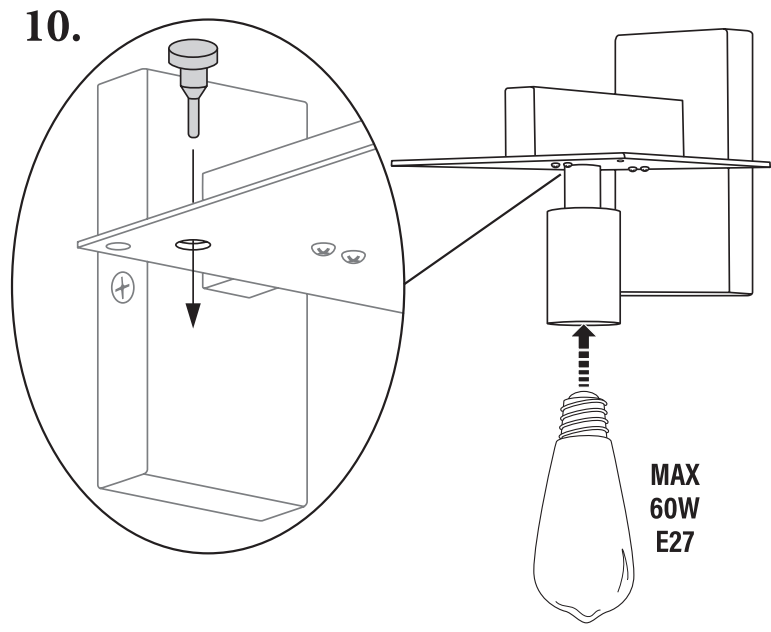

- SE - Monteringsanvisning Vägglampa. Får endast installeras av behörig elektriker.
- DE - Montageanleitung Wandleuchte. Die Leuchte ist von einem qualifizierten Elektriker zu installieren.
- GB - Installation instructions Wall light. The light fitting must be installed by a qualified electrician.
- FR - Instructions de montage Lanterne. L'armature doit être installée par un électricien professionnel.
- FI - Asennusohje Seinävalaisin. Valaisimen saa asentaa vain ammattitaitoinen sähkömies.
- NL - Montagevoorschriften Wandlamp. Het armatuur moet geïnstalleerd worden door een erkend elektricien.
- DK - Monteringsanvisning til væglampe. Armaturet skal installeres af en autoriseret elektriker.
- NO - Monteringsanvisning vegglykt. Kan kun monteres av autorisert installatør.
- PL - Instrukcja montażu lampy ściennej. Instalacja powinna być wykonana przez wykwalifikowanego elektryka.
- ES - Instrucciones de instalación Lámpara de pared. La instalación tiene que hacerse por un electricista.
- IT - Istruzioni per il montaggio Lampione a muro. L'installazione va fatta da un elettricista specializzato.
- CZ - Pokyny pro montáž nástěnného svítidla. Smí být instalováno pouze elektrikářem.
- SK - Pokyny na inštaláciu nástenného svietidla. Uchytenie svietidla musí inštalovať kvalifikovaný elektrikár.
- EE - Seinavalgusti paigaldusjuhendid. Valgusti peab paigaldama kvalifitseeritud elektrik.
- LV - Sienas gaismas uzstādīšanas instrukcijas. Apgaismes ierīci drīkst uzstādīt tikai kvalificēts elektriķis.
- LT - Sieninio šviestuvo montavimo instrukcija. Šviestuvą turi sumontuoti kvalifikuotas elektrikas.
- RU - Инструкции по установке настенного светильника. Установку осветительной арматуры должен выполнять квалифицированный электрик.

6.

7.

8.

9.

10.

11.