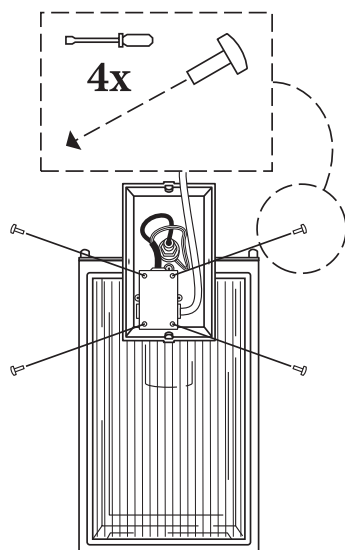

10.

11.

1. ALTERNATIVE B.

2.

3.

4.

5.

6.