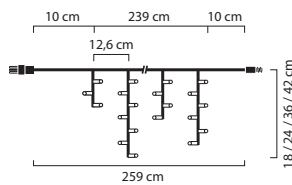

8. Tilläggslinga

4923-817

LED Istappsslinga 2,5 m med 100 LED.