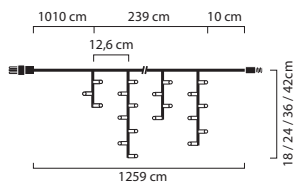

LED Istappsslinga 13 m med 100 LED.

*utbyggbart till 1200 LED / 120 m.

6. Tilläggslinga

4921-817

LED Istappsslinga 2,5 m med 100 LED.

7. Start-Set

4922-817

LED Istappsslinga 13 m med 100 LED.