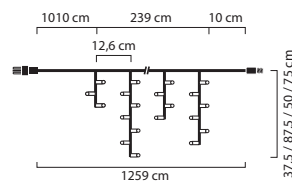

5. Start-Set

4920-817

LED Istappsslinga 13 m med 100 LED.