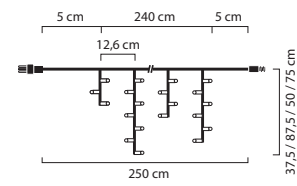

LED Istappsslinga 13 m med 100 LED.

*utbyggbart till 1200 LED / 120 m.

6. Tilläggslinga

4921-817

LED Istappsslinga 2,5 m med 100 LED.

7. Start-Set

4922-817

LED Istappsslinga 13 m med 100 LED.