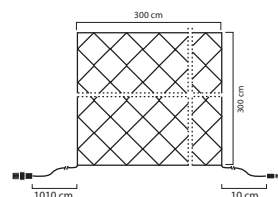

11. Start-Set

4942-817

LED Ljusnät 3 m med 240 LED.