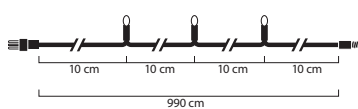

4912-817

LED Ljusslinga 20 m med 100 LED.

*utbyggbart till 1200 LED / 120 m.

4. Tilläggslinga

4913-817

LED Ljusslinga 10 m med 100 LED.

5. Start-Set

4920-817