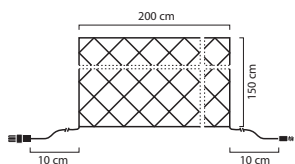

10. Tilläggslinga

4941-817

LED Ljusnät 2 m med 104 LED.