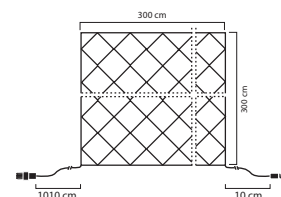

12. Tilläggslinga

4943-817

LED Ljusnät 3 m med 240 LED.