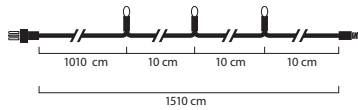

1. Start-Set

4910-817

LED Ljusslinga 15 m med 50 LED.

*utbyggbart till 1200 LED / 120 m.

2. Tilläggslinga

4911-817

LED Ljusslinga 5 m med 50 LED.

3. Start-Set