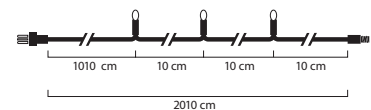

3. Start-Set

4912-817

LED Ljusslinga 20 m med 100 LED.