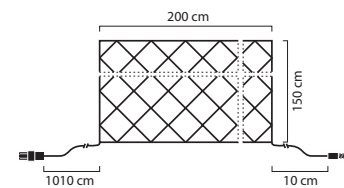

*utbyggbart till 1200 LED / 120 m.

8. Tilläggslinga

4923-817

LED Istappsslinga 2,5 m med 100 LED.

9. Start-Set

4940-817

LED Ljusnät 2 m med 104 LED.

*utbyggbart till 1200 LED / 120 m.